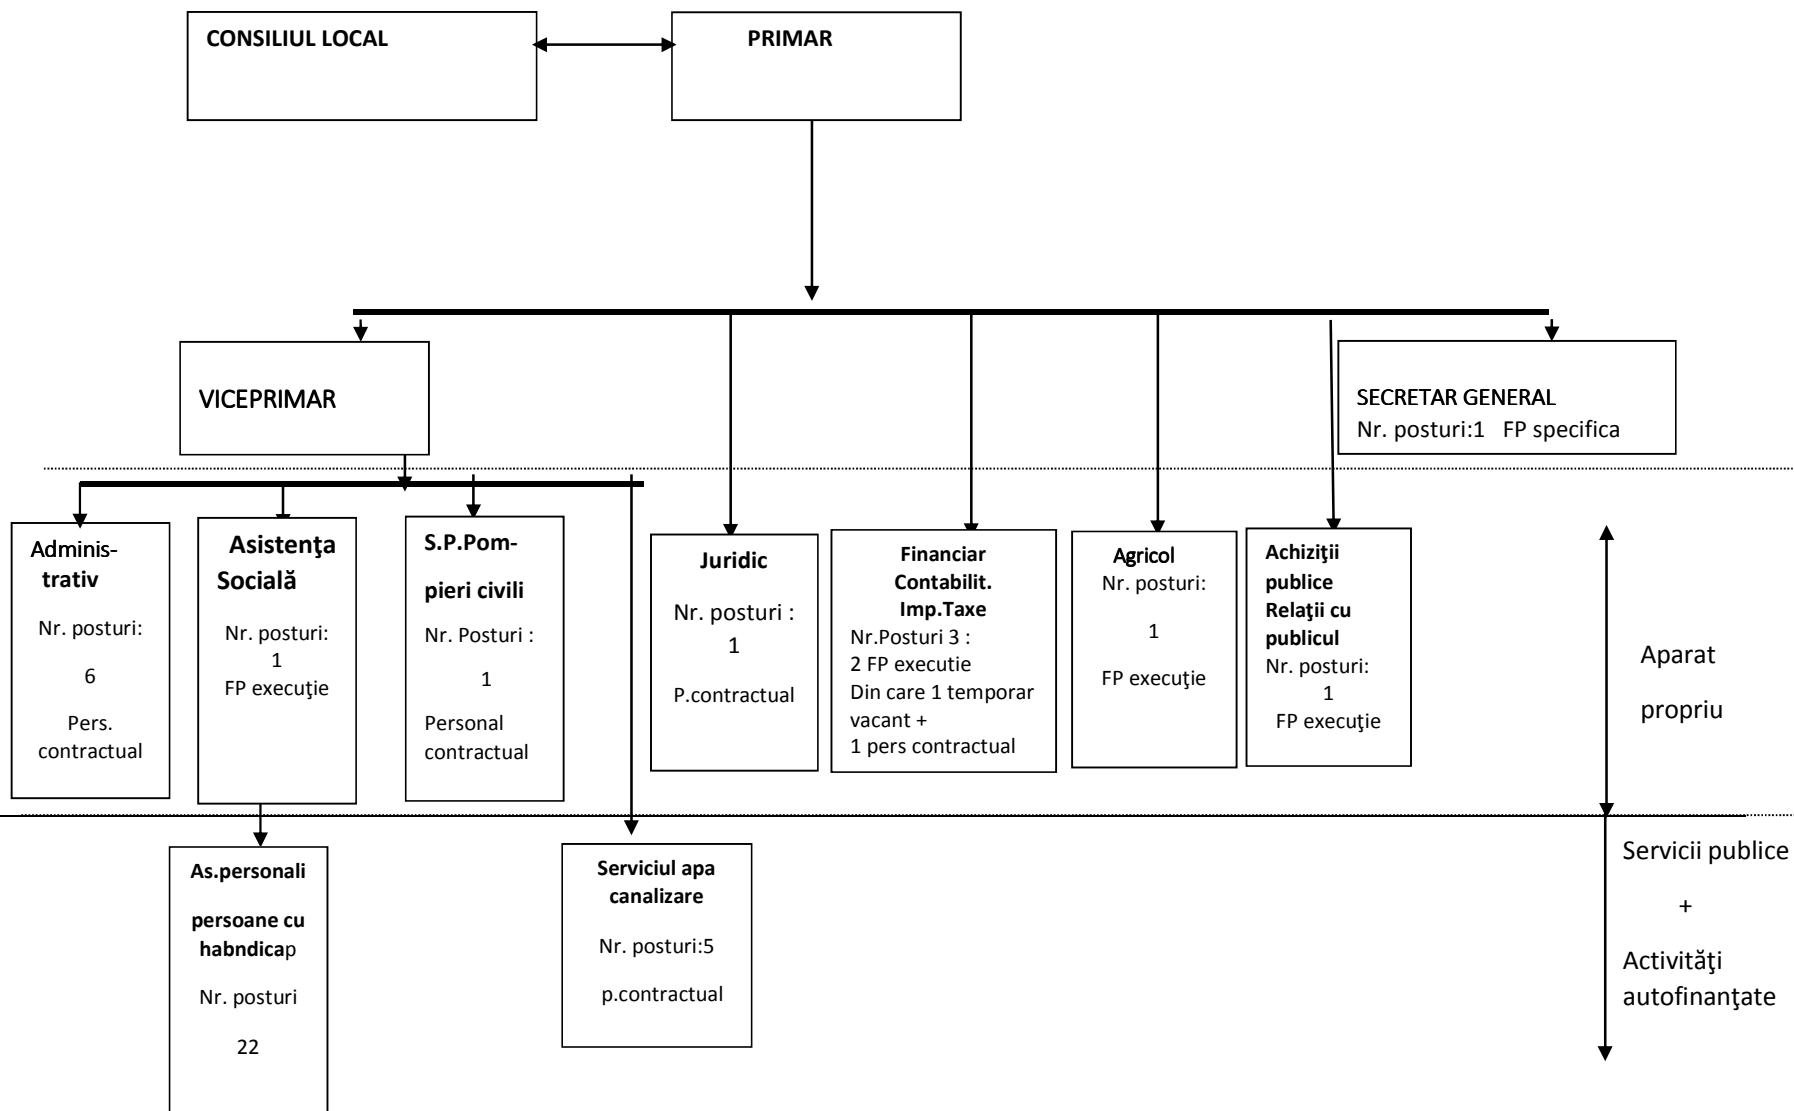

Total posturi / din care:	22
Demnitari	2
FP specifice	1
FP execuție	4
FP execuție temporar vacanta	1
Total FP	6
Pers. contractual de execuție	14
Total Pers. contractual	14

Anexa I la HCL Nădrag nr.42.din 17.07.2020

**ORGANIGRAMA APARATULUI DE SPECIALITATE AL PRIMARULUI COMUNEI NĂDRAG
ȘI SERVICIILOR PUBLICE
PENTRU ANUL 2020**