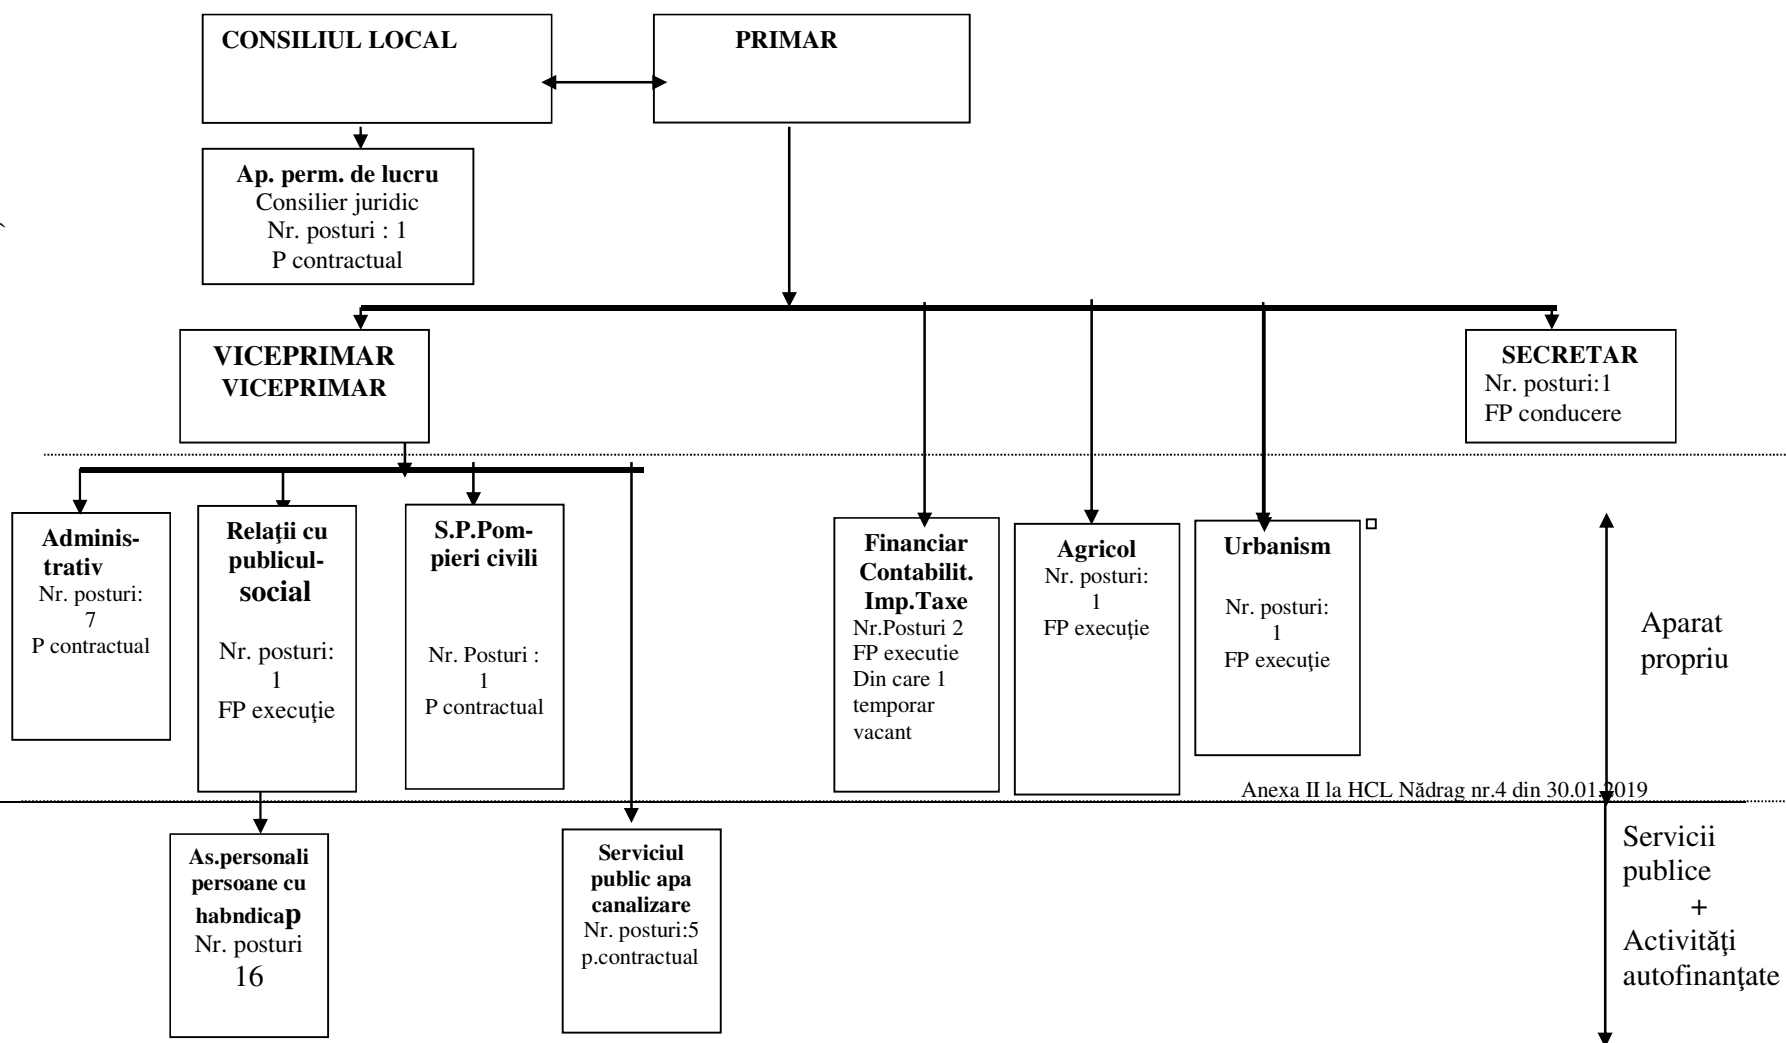

Total posturi / din care:	22
Demnitari	2
FP conducere	1
FP execuție	4
FP executie temporar vacanta	1
Total FP	6
Pers. contractual de execuție	14
Total Pers. contractual	14

Anexa I la HCL Nădrag nr.4.din 30.01.2019

**ORGANIGRAMA APARATULUI DE SPECIALITATE AL PRIMARULUI COMUNEI NĂDRAG
ȘI SERVICIILOR PUBLICE
PENTRU ANUL 2019**