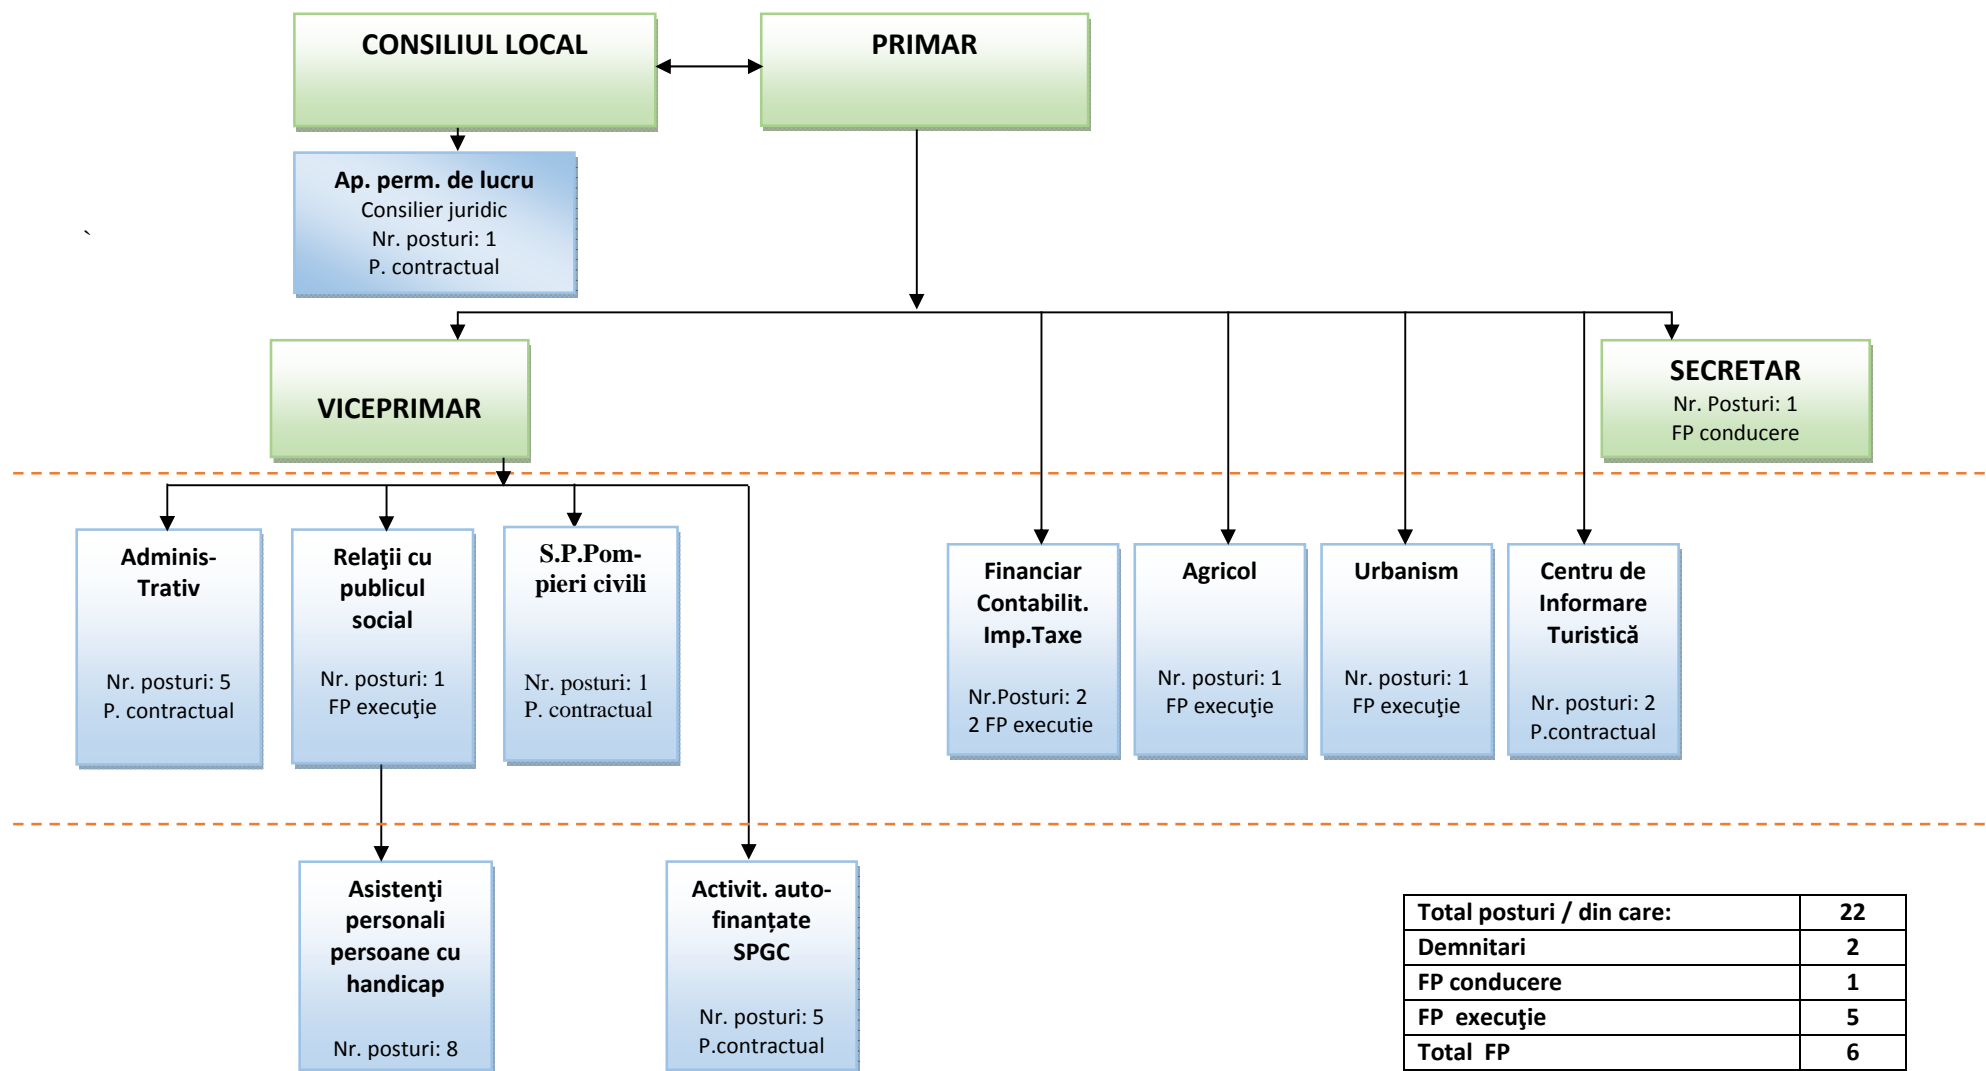

**ORGANIGRAMA APARATULUI DE SPECIALITATE AL PRIMARULUI ȘI SERVICIILOR PUBLICE AUTOFINANȚATE
PENTRU ANUL 2015**

Total posturi / din care:	22
Demnitari	2
FP conducere	1
FP executie	5
Total FP	6
Pers. contractual de executie	14
Total Pers. contractual	14

**STAT DE FUNCTII NOMINAL AL APARATULUI DE SPECIALITATE AL PRIMARULUI
PENTRU ANUL 2015**

FUNCTII DE DEMNITATE PUBLICĂ

Nr. crt	DENUMIREA FUNCTIEI	STRUCTURA FUNCTIEI	NUMELE SI PRENUMELE TITULARIULUI POSTULUI	NIVEL STUDII
1	PRIMAR	FDP	MUNTEAN LIVIU	S
2	VICEPRIMAR	FDP	MINEA VASILE	PL